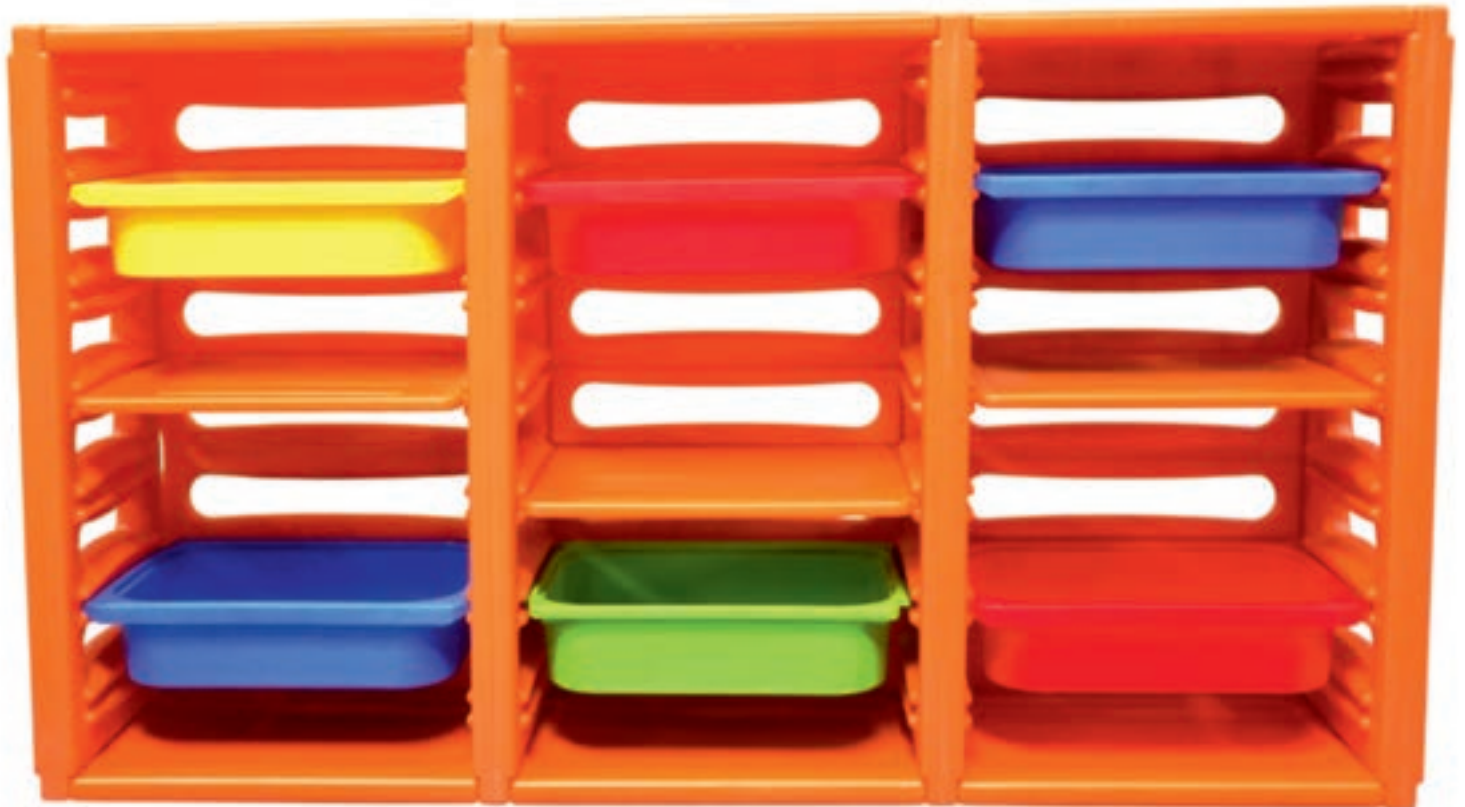

LF 937
Size : L142xW35xH81 CM
MRP : 12,990.00