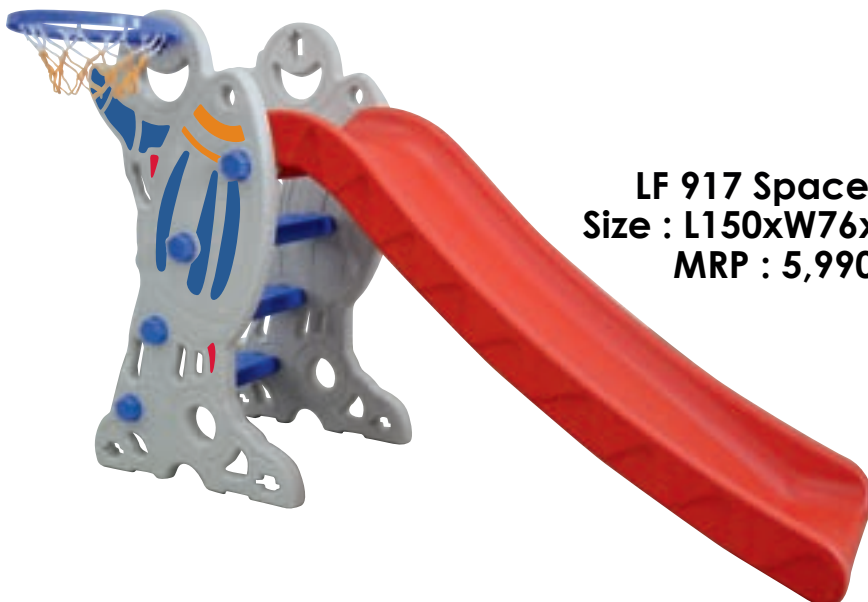

LF 917 Space Slide
Size : L150xW76xH94 CM
MRP : 5,990.00