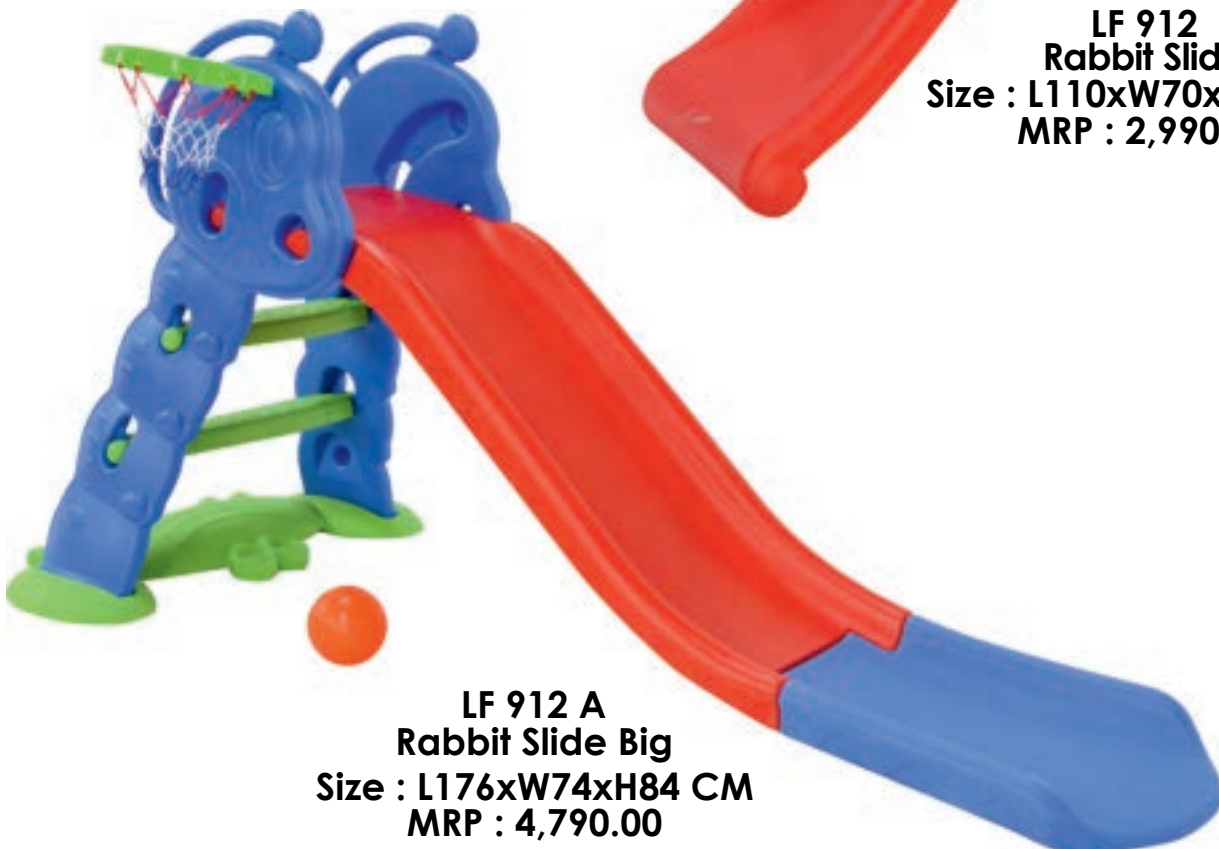

LF 103 Slide
Size : L274xW116xH134 CM
MRP : 29,990.00

LF 105 Slide
Size : L274xW213xH152 CM
MRP : 44,990.00

LF 101 Multi Colour Gambola
Size : L308xW175xH170 CM
MRP : 79,990.00

LF 101 Chocolate Colour Gambola
Size : L308xW175xH170 CM
MRP : 79,990.00

LF 911
Junior Slide
Size : L110xW50xH70 CM
MRP : 2,790.00

LF 912
Rabbit Slide
Size : L110xW70xH80 CM
MRP : 2,990.00

LF 912 A
Rabbit Slide Big
Size : L176xW74xH84 CM
MRP : 4,790.00

LF 915 Castle Slide
 Size : L150xW76xH94 CM
 MRP : 5,990.00