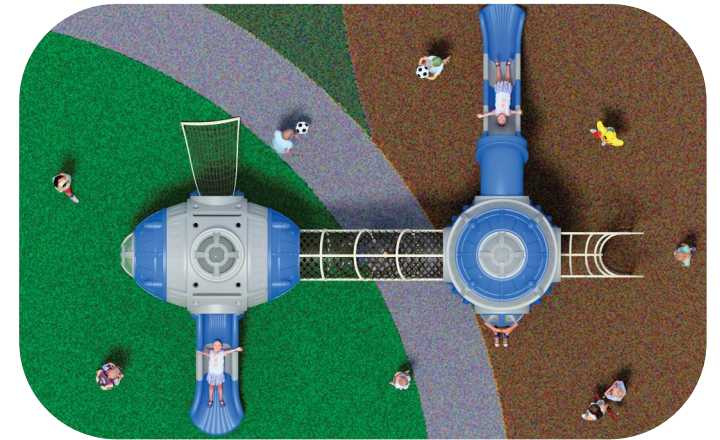

Dreamscape Series

LFO ZP-21

L-32.1xW-17.5xH-11.8 Ft -----Size
950x950mm-----Platform
3 to 15-----Age Group
-----Color

Dreamscape Series

LFO ZP-22

L-27.1xW-23.4xH-11.8 Ft -----Size
950x950mm-----Platform
3 to 15-----Age Group
-----Color