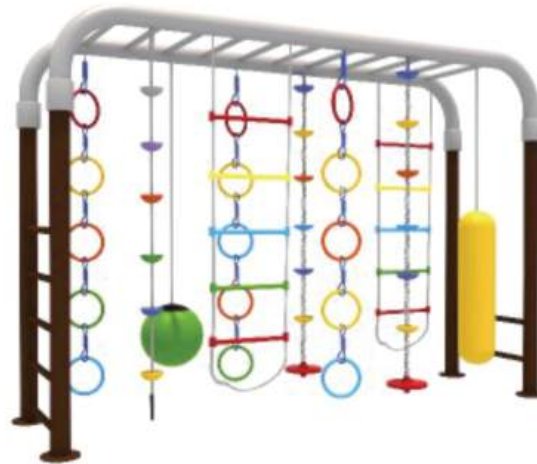

LFO ZP A-12

340x113x230cm -----Size

Colors: ● ●