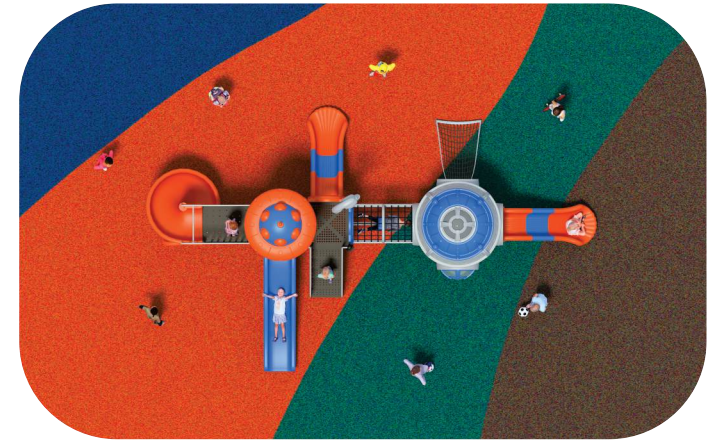

Dreamscape Series

LFO ZP-23

L-36.4xW-16.7xH-12 Ft -----Size
950x950mm-----Platform
3 to 15-----Age Group
-----Color

Dreamscape Series

LFO ZP-24

L-28.1xW-17.9xH-12 Ft -----Size
950x950mm-----Platform
3 to 15-----Age Group
-----Color

Dreamscape Series

LFO ZP-25

L-31.1xW-18.7xH-12.5 Ft -----Size
950x950mm-----Platform
3 to 15-----Age Group
-----Color

Dreamscape Series

LFO ZP-26

L-26.3xW-20.7xH-12 Ft -----Size
950x950mm-----Platform
3 to 15-----Age Group
-----Color