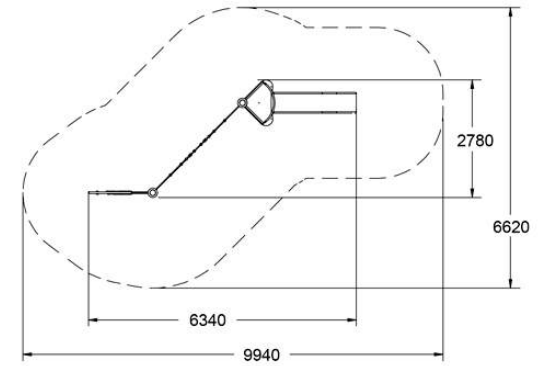

LFO ZP A-18

L-17xW-07xH-06 Ft -----Size
3 to 15-----Age Group
-----Color

Alpinist

LFO ZP A-19

520x220x200cm -----Size
3 to 15-----Age Group
-----Color

LFO ZP A-20

520x220x200cm -----Size
3 to 15-----Age Group
-----Color

Alpinist

LFO ZP A-21

520x220x200cm -----Size

3 to 15-----Age Group

-----Color

LFO ZP A-22

520x220x200cm -----Size
3 to 15-----Age Group
-----Color

Alpinist

TOP VIEW

LFO ZP A-23

520x220x90cm -----Size
3 to 15-----Age Group
-----Color

Colors: ● ●

LFO ZP B-01
Size:Ø45XH150cm

Colors: ● ●

LFO ZP B-02
Size:Ø45XH150cm

Colors: ● ●