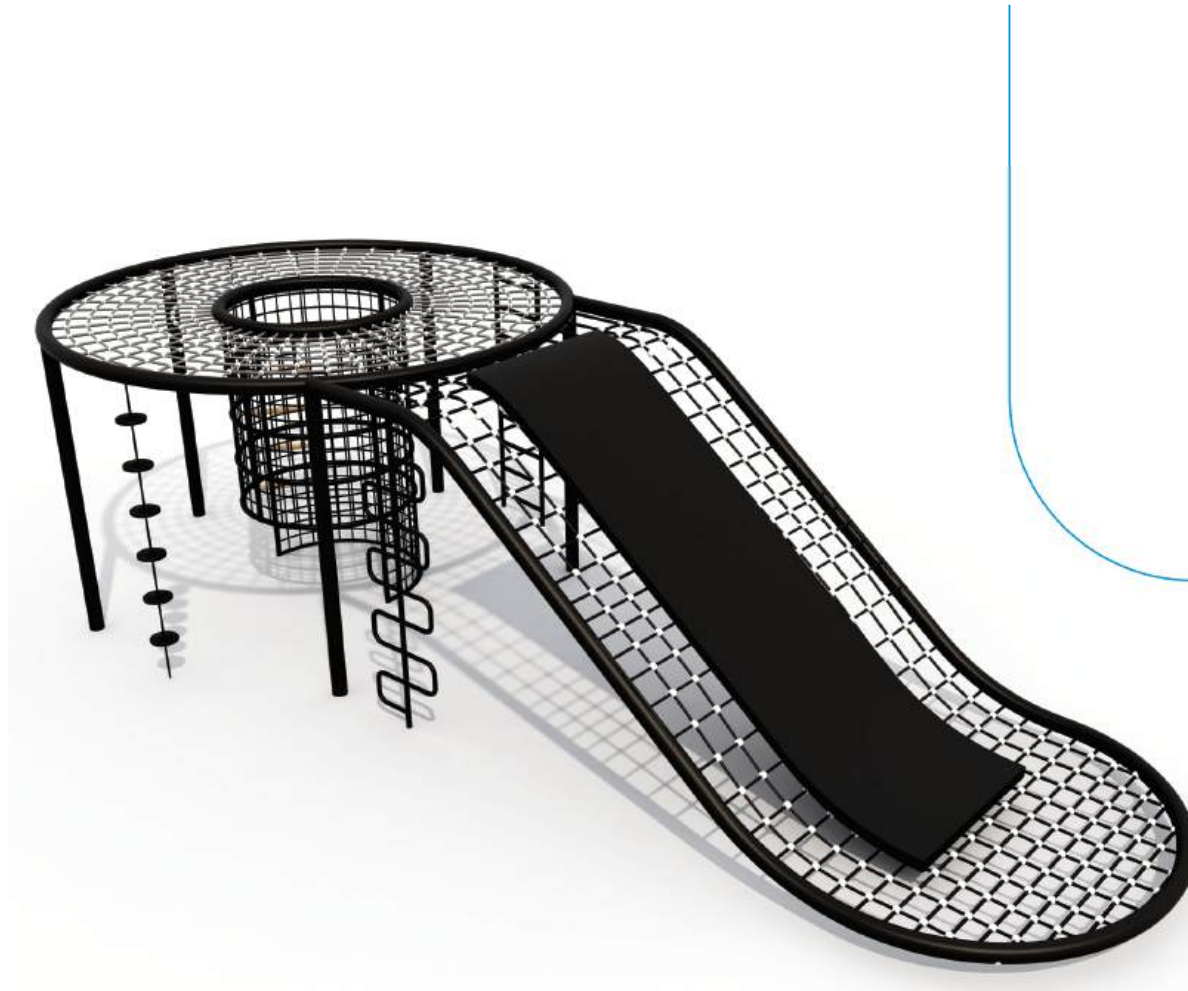

LFO ZP A-18

L-17xW-07xH-06 Ft -----Size
3 to 15-----Age Group
-----Color

Alpinist

LFO ZP A-19

520x220x200cm -----Size
3 to 15-----Age Group
-----Color

LFO ZP A-20

520x220x200cm -----Size
3 to 15-----Age Group
-----Color