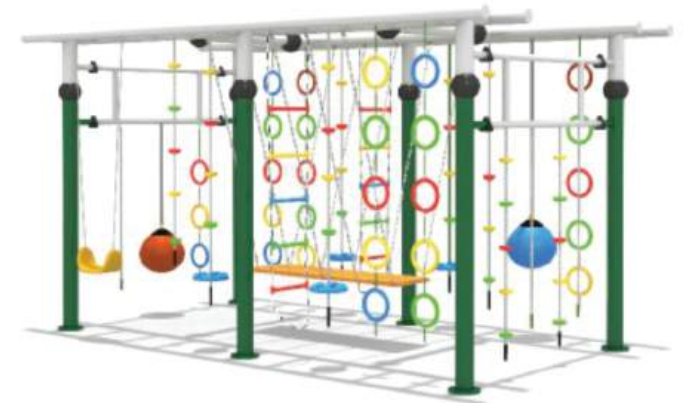

LFO ZP A-13

600x250x280cm -----Size