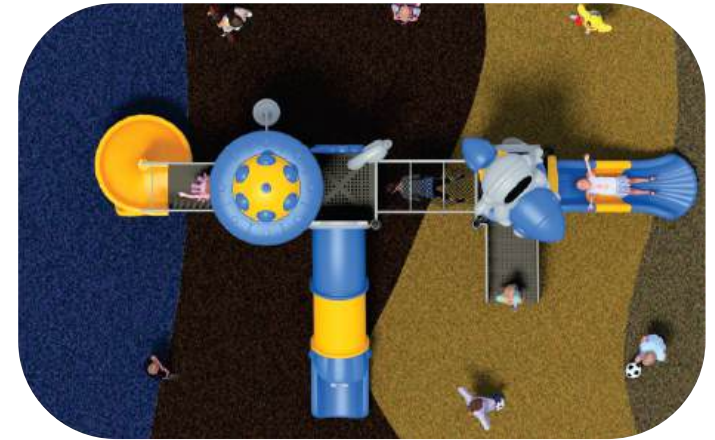

Dreamscape Series

LFO ZP-13

L-20.1xW-16.2xH-12 Ft -----Size
950x950mm-----Platform
3 to 15-----Age Group
-----Color

LFO ZP-14

L-27.1xW-14.7xH-12.5 Ft -----Size
950x950mm-----Platform
3 to 15-----Age Group
-----Color

Dreamscape Series

LFO ZP-15

L-26.3xW-14.1xH-12.5 Ft -----Size
950x950mm-----Platform
3 to 15-----Age Group
-----Color

Dreamscape Series

LFO ZP-16

L-36.7xW-18.5xH-12.5 Ft -----Size
 950x950mm-----Platform
 3 to 15-----Age Group
 -----Color