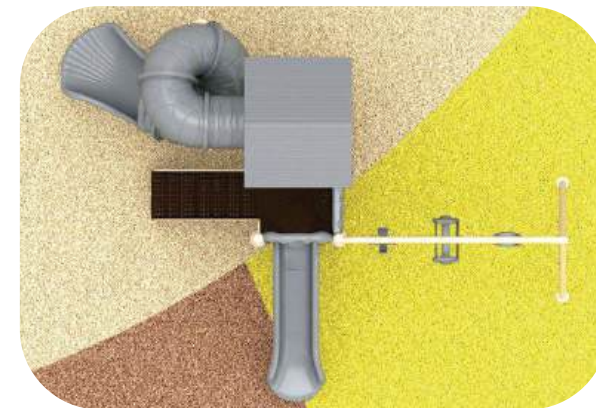

Elevate Series

LFO ZP-39

L-19xW-15xH-13 Ft -----Size

3 to 15-----Age Group

-----Color