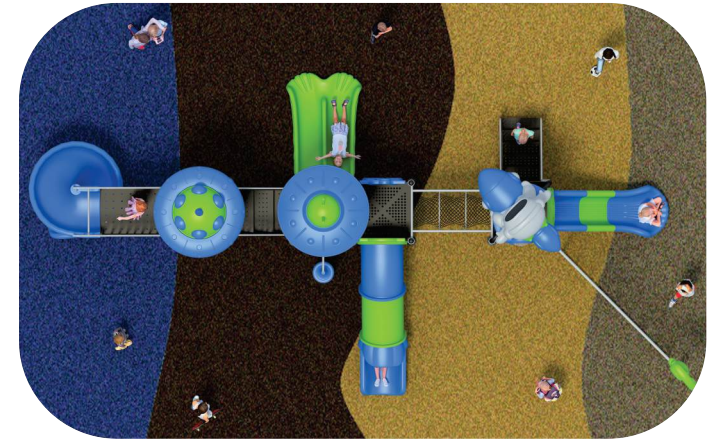

Dreamscape Series

LFO ZP-15

L-26.3xW-14.1xH-12.5 Ft -----Size
950x950mm-----Platform
3 to 15-----Age Group
-----Color

Dreamscape Series

LFO ZP-16

L-36.7xW-18.5xH-12.5 Ft -----Size
 950x950mm-----Platform
 3 to 15-----Age Group
 -----Color