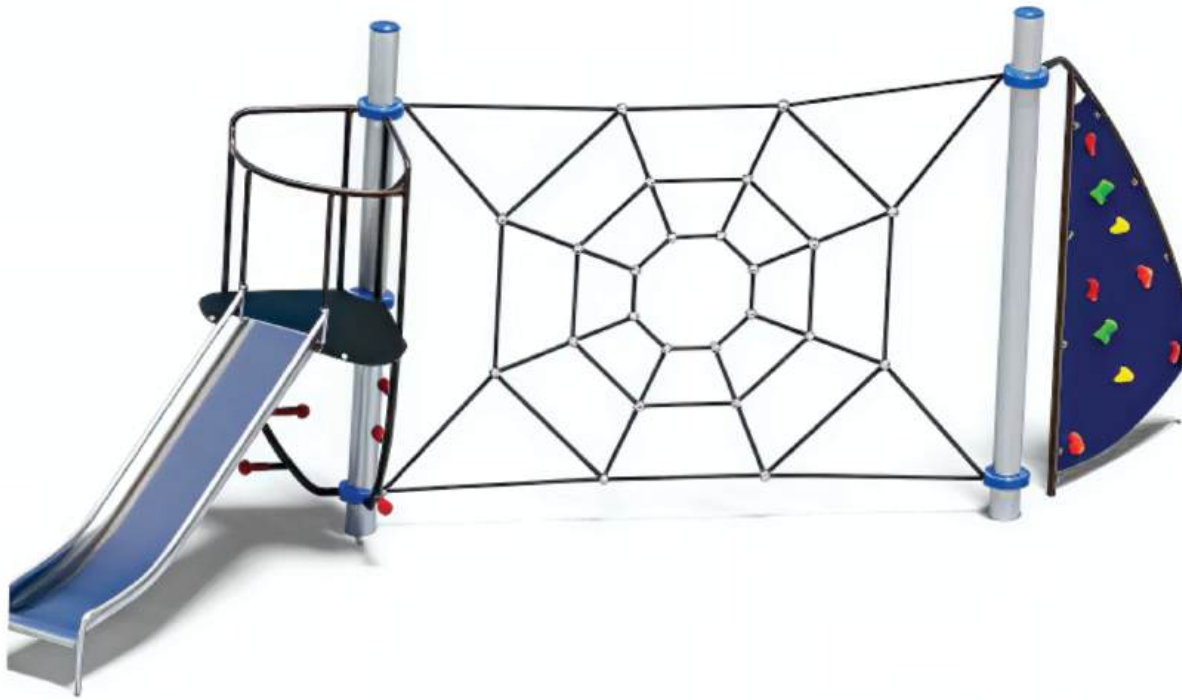

Alpinist

LFO ZP A-21

520x220x200cm -----Size

3 to 15-----Age Group

-----Color

LFO ZP A-22

520x220x200cm -----Size
3 to 15-----Age Group
-----Color

Alpinist

TOP VIEW

LFO ZP A-23

520x220x90cm -----Size
3 to 15-----Age Group
-----Color

Colors: ● ●

LFO ZP B-01
Size:Ø45XH150cm

Colors: ● ●

LFO ZP B-02
Size:Ø45XH150cm

Colors: ● ●