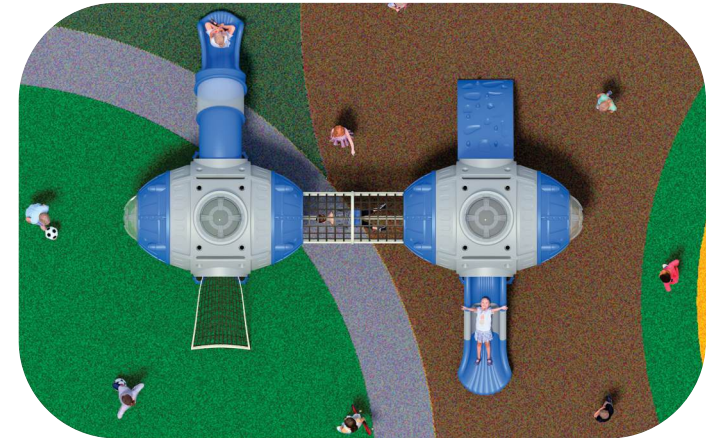

Dreamscape Series

LFO ZP-19

L-22.8xW-21.5xH-11.7 Ft -----Size
950x950mm-----Platform
3 to 15-----Age Group
-----Color

Dreamscape Series

LFO ZP-20

L-24.5xW-20.5xH-8.5 Ft -----Size
950x950mm-----Platform
3 to 15-----Age Group
-----Color