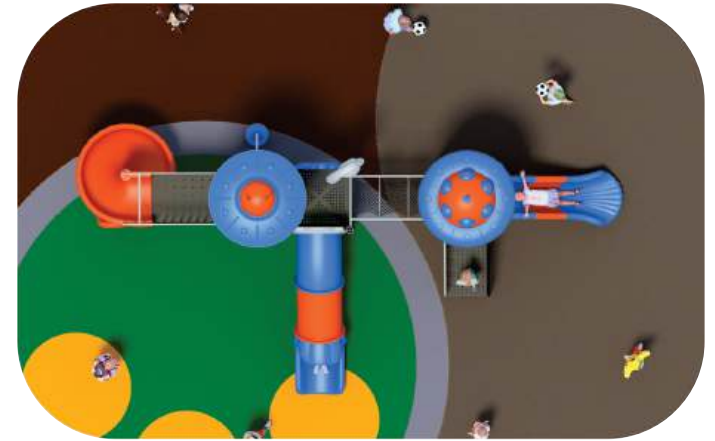

Dreamscape Series

LFO ZP-13

L-20.1xW-16.2xH-12 Ft -----Size
950x950mm-----Platform
3 to 15-----Age Group
-----Color

LFO ZP-14

L-27.1xW-14.7xH-12.5 Ft -----Size
950x950mm-----Platform
3 to 15-----Age Group
-----Color