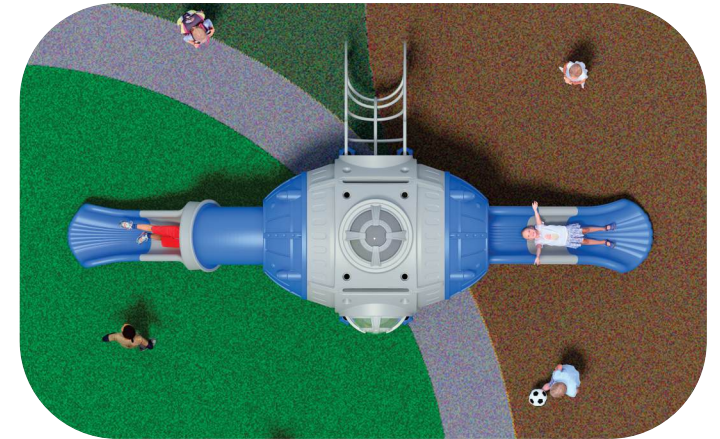

Dreamscape Series

LFO ZP-17

L-21xW-7.1xH-11.7 Ft -----Size
950x950mm-----Platform
3 to 15-----Age Group
-----Color

Dreamscape Series

LFO ZP-18

L-22.8xW-11.8xH-8.5 Ft -----Size
950x950mm-----Platform
3 to 15-----Age Group
-----Color

Dreamscape Series

LFO ZP-19

L-22.8xW-21.5xH-11.7 Ft -----Size
950x950mm-----Platform
3 to 15-----Age Group
-----Color

Dreamscape Series

LFO ZP-20

L-24.5xW-20.5xH-8.5 Ft -----Size
950x950mm-----Platform
3 to 15-----Age Group
-----Color