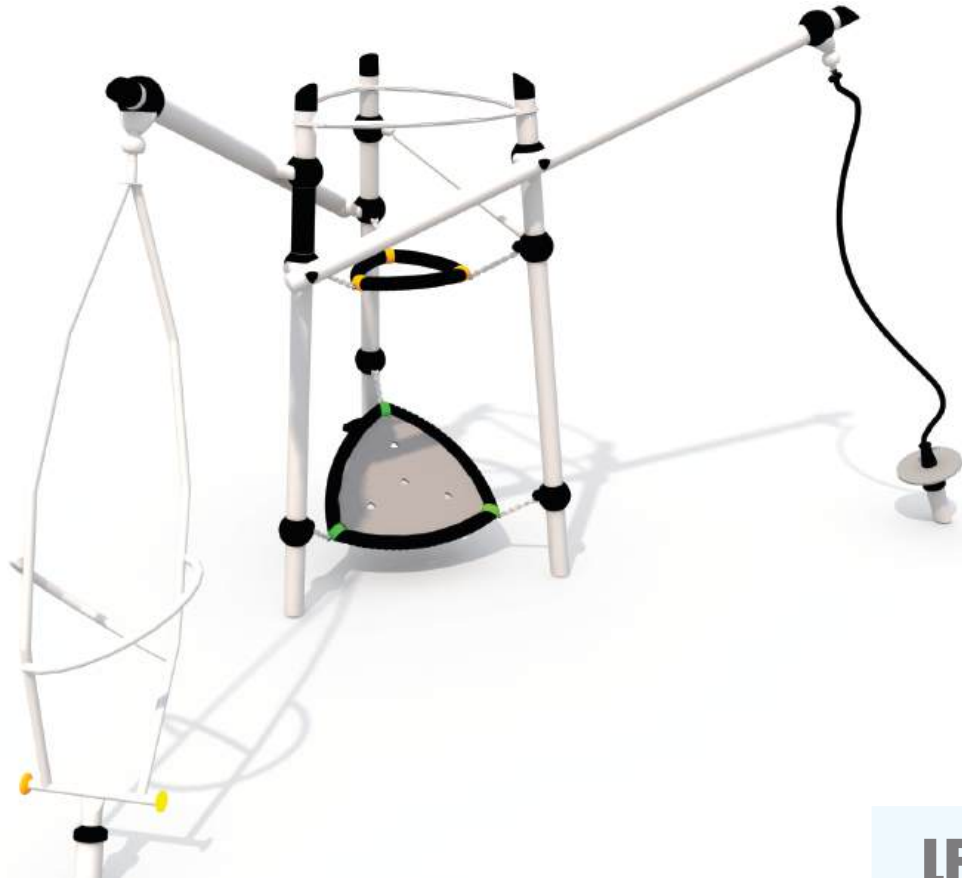

-----Color

LFO ZP A-15

31x306x116cm -----Size

-----Color

LFO ZP A-16

L-17xW-07xH-06 Ft -----Size
3 to 15-----Age Group
-----Color

LFO ZP A-17

L-17xW-07xH-06 Ft -----Size
3 to 15-----Age Group
-----Color