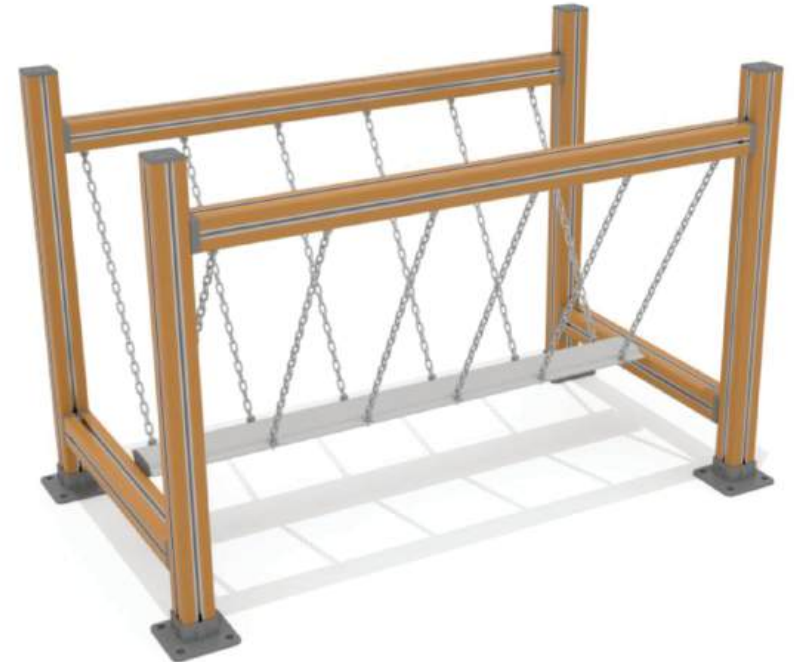

280x130x80cm -----Size
3 to 15-----Age Group
-----Color
■ ■ ■

LFO ZP A-07

280x130x80cm -----Size
3 to 15-----Age Group
-----Color
■ ■ ■

LFO ZP A-08

280x100x90cm -----Size
3 to 15 -----Age Group
-----Color