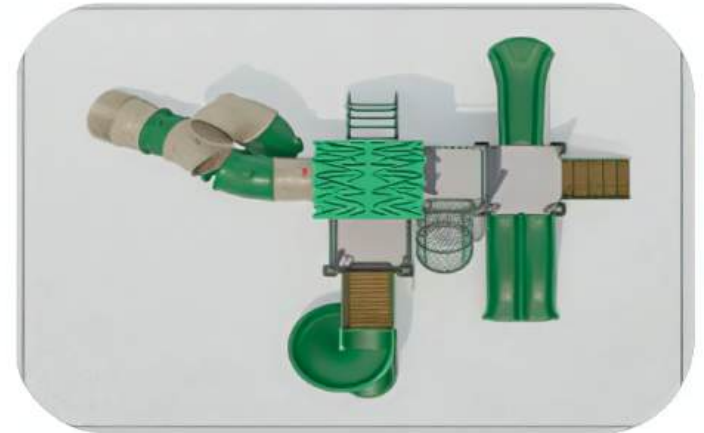

3 to 15-----Age Group

-----Color

LFO ZP-40

L-22xW-26xH-15 Ft -----Size
3 to 15-----Age Group
-----Color

LFO ZP-41

L-28xW-22xH-11 Ft -----Size
3 to 15-----Age Group
-----Color

LFO ZP-42

L-39xW-39xH-11 Ft -----Size
3 to 15-----Age Group
-----Color