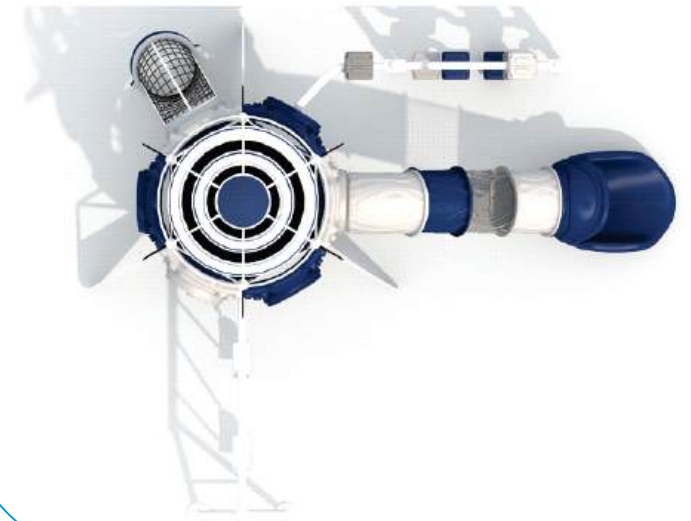

-----Color

LFO ZP-46

L-22.9xW-11.3xH-13 Ft -----Size
3 to 15-----Age Group
-----Color

Dreamscape Series

LFO ZP-47

L-22xW-10.8xH-13 Ft -----Size
3 to 15-----Age Group
-----Color

Planet Series

LFO ZP-48