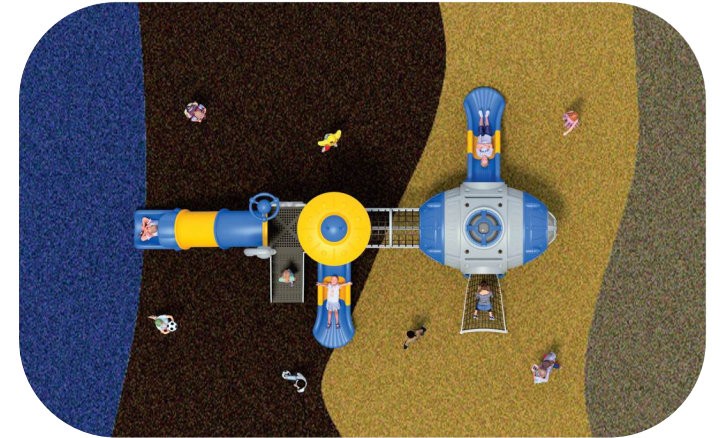

Dreamscape Series

LFO ZP-21

L-32.1xW-17.5xH-11.8 Ft -----Size
950x950mm-----Platform
3 to 15-----Age Group
-----Color

Dreamscape Series

LFO ZP-22

L-27.1xW-23.4xH-11.8 Ft -----Size
950x950mm-----Platform
3 to 15-----Age Group
-----Color

Dreamscape Series

LFO ZP-23

L-36.4xW-16.7xH-12 Ft -----Size
950x950mm-----Platform
3 to 15-----Age Group
-----Color

Dreamscape Series

LFO ZP-24

L-28.1xW-17.9xH-12 Ft -----Size
950x950mm-----Platform
3 to 15-----Age Group
-----Color

Dreamscape Series

LFO ZP-25

L-31.1xW-18.7xH-12.5 Ft -----Size
950x950mm-----Platform
3 to 15-----Age Group
-----Color

Dreamscape Series

LFO ZP-26

L-26.3xW-20.7xH-12 Ft -----Size
950x950mm-----Platform
3 to 15-----Age Group
-----Color