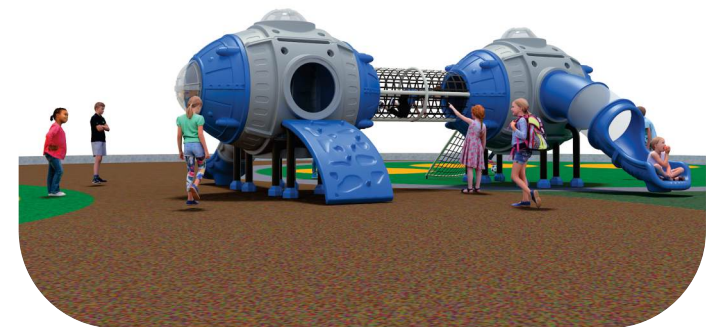

Dreamscape Series

LFO ZP-19

L-22.8xW-21.5xH-11.7 Ft -----Size
950x950mm-----Platform
3 to 15-----Age Group
-----Color

Dreamscape Series

LFO ZP-20

L-24.5xW-20.5xH-8.5 Ft -----Size
950x950mm-----Platform
3 to 15-----Age Group
-----Color