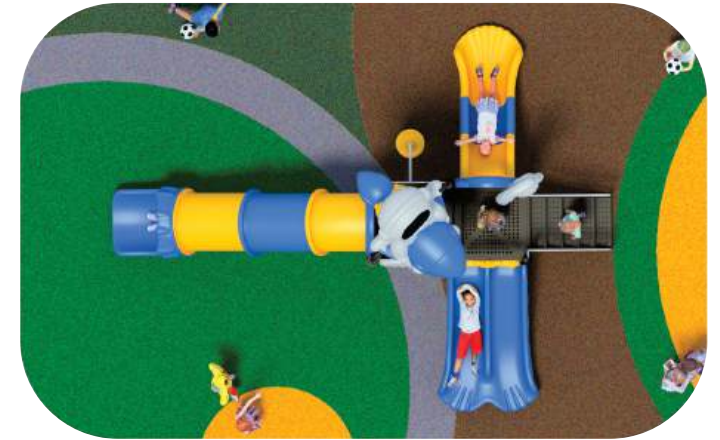

Dreamscape Series

LFO ZP-13

L-20.1xW-16.2xH-12 Ft -----Size
950x950mm-----Platform
3 to 15-----Age Group
-----Color